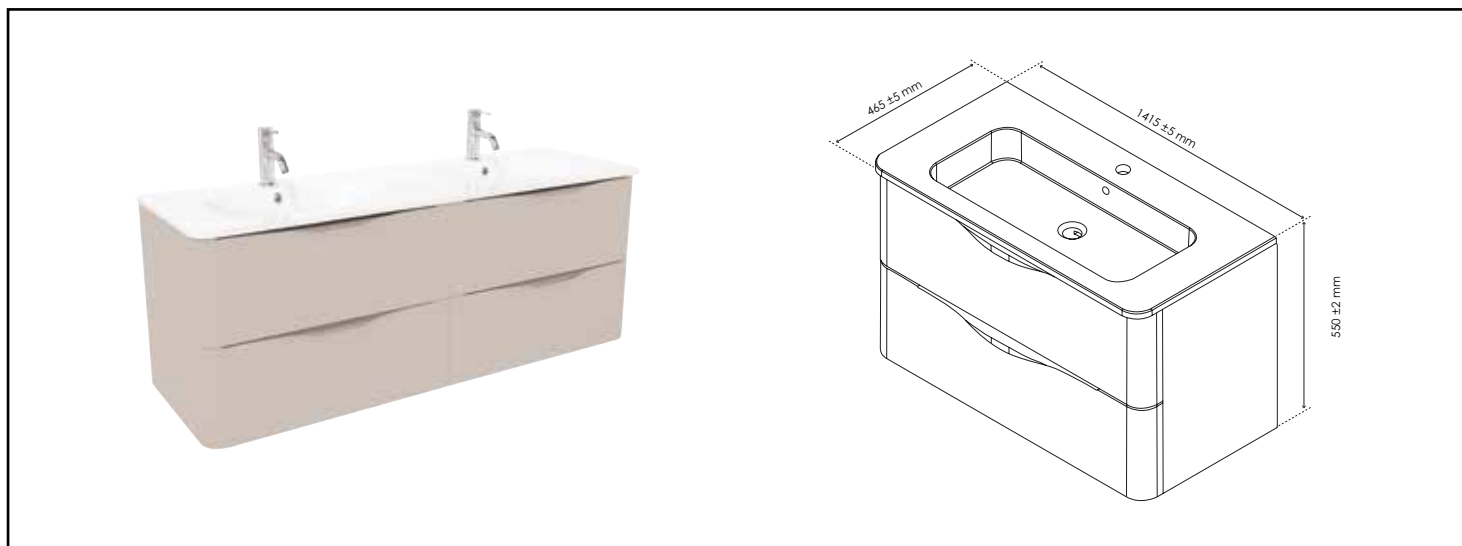

Référence : **401511056**

MEUBLE SUSPENDU MANNAR - LARGEUR 140CM - NUDE LAQUÉ

CARACTÉRISTIQUES

Meuble à suspendre nude, avec double vasques avec trop plein intégré
 Dimensions : Largeur : 141,5cm x Profondeur : 46,5cm x Hauteur : 55cm
 Corps de meuble avec vide sanitaire
 Plan céramique blanc extra-plat avec coins arrondis sur l'avant, épaisseur : 18mm
 Dimension de la cuve : 452,5x275x90mm
 Caisson et côtés en panneaux de partricules (MDF), nude laqué, épaisseur : 16mm
 Tiroirs aux bords arrondis et côté de caisson avec découpes biseautées
 Revêtement intérieur mélaminé de 16 mm, finition effet tissu
 2 tiroirs à glissière : sortie totale et fermeture amortie, avec poignées en métal brossé sur la tranche de la façade
 Façade de tiroirs en panneaux de bois compressé (MDF) nude laqué mat, épaisseur : 16mm
 Accessoires en options : pieds, miroirs et spots d'éclairage
 Livré pré-monté, sans robinetterie, sans visserie de fixation murale, sans vidage
 Fabrication européenne
 Norme PEFC